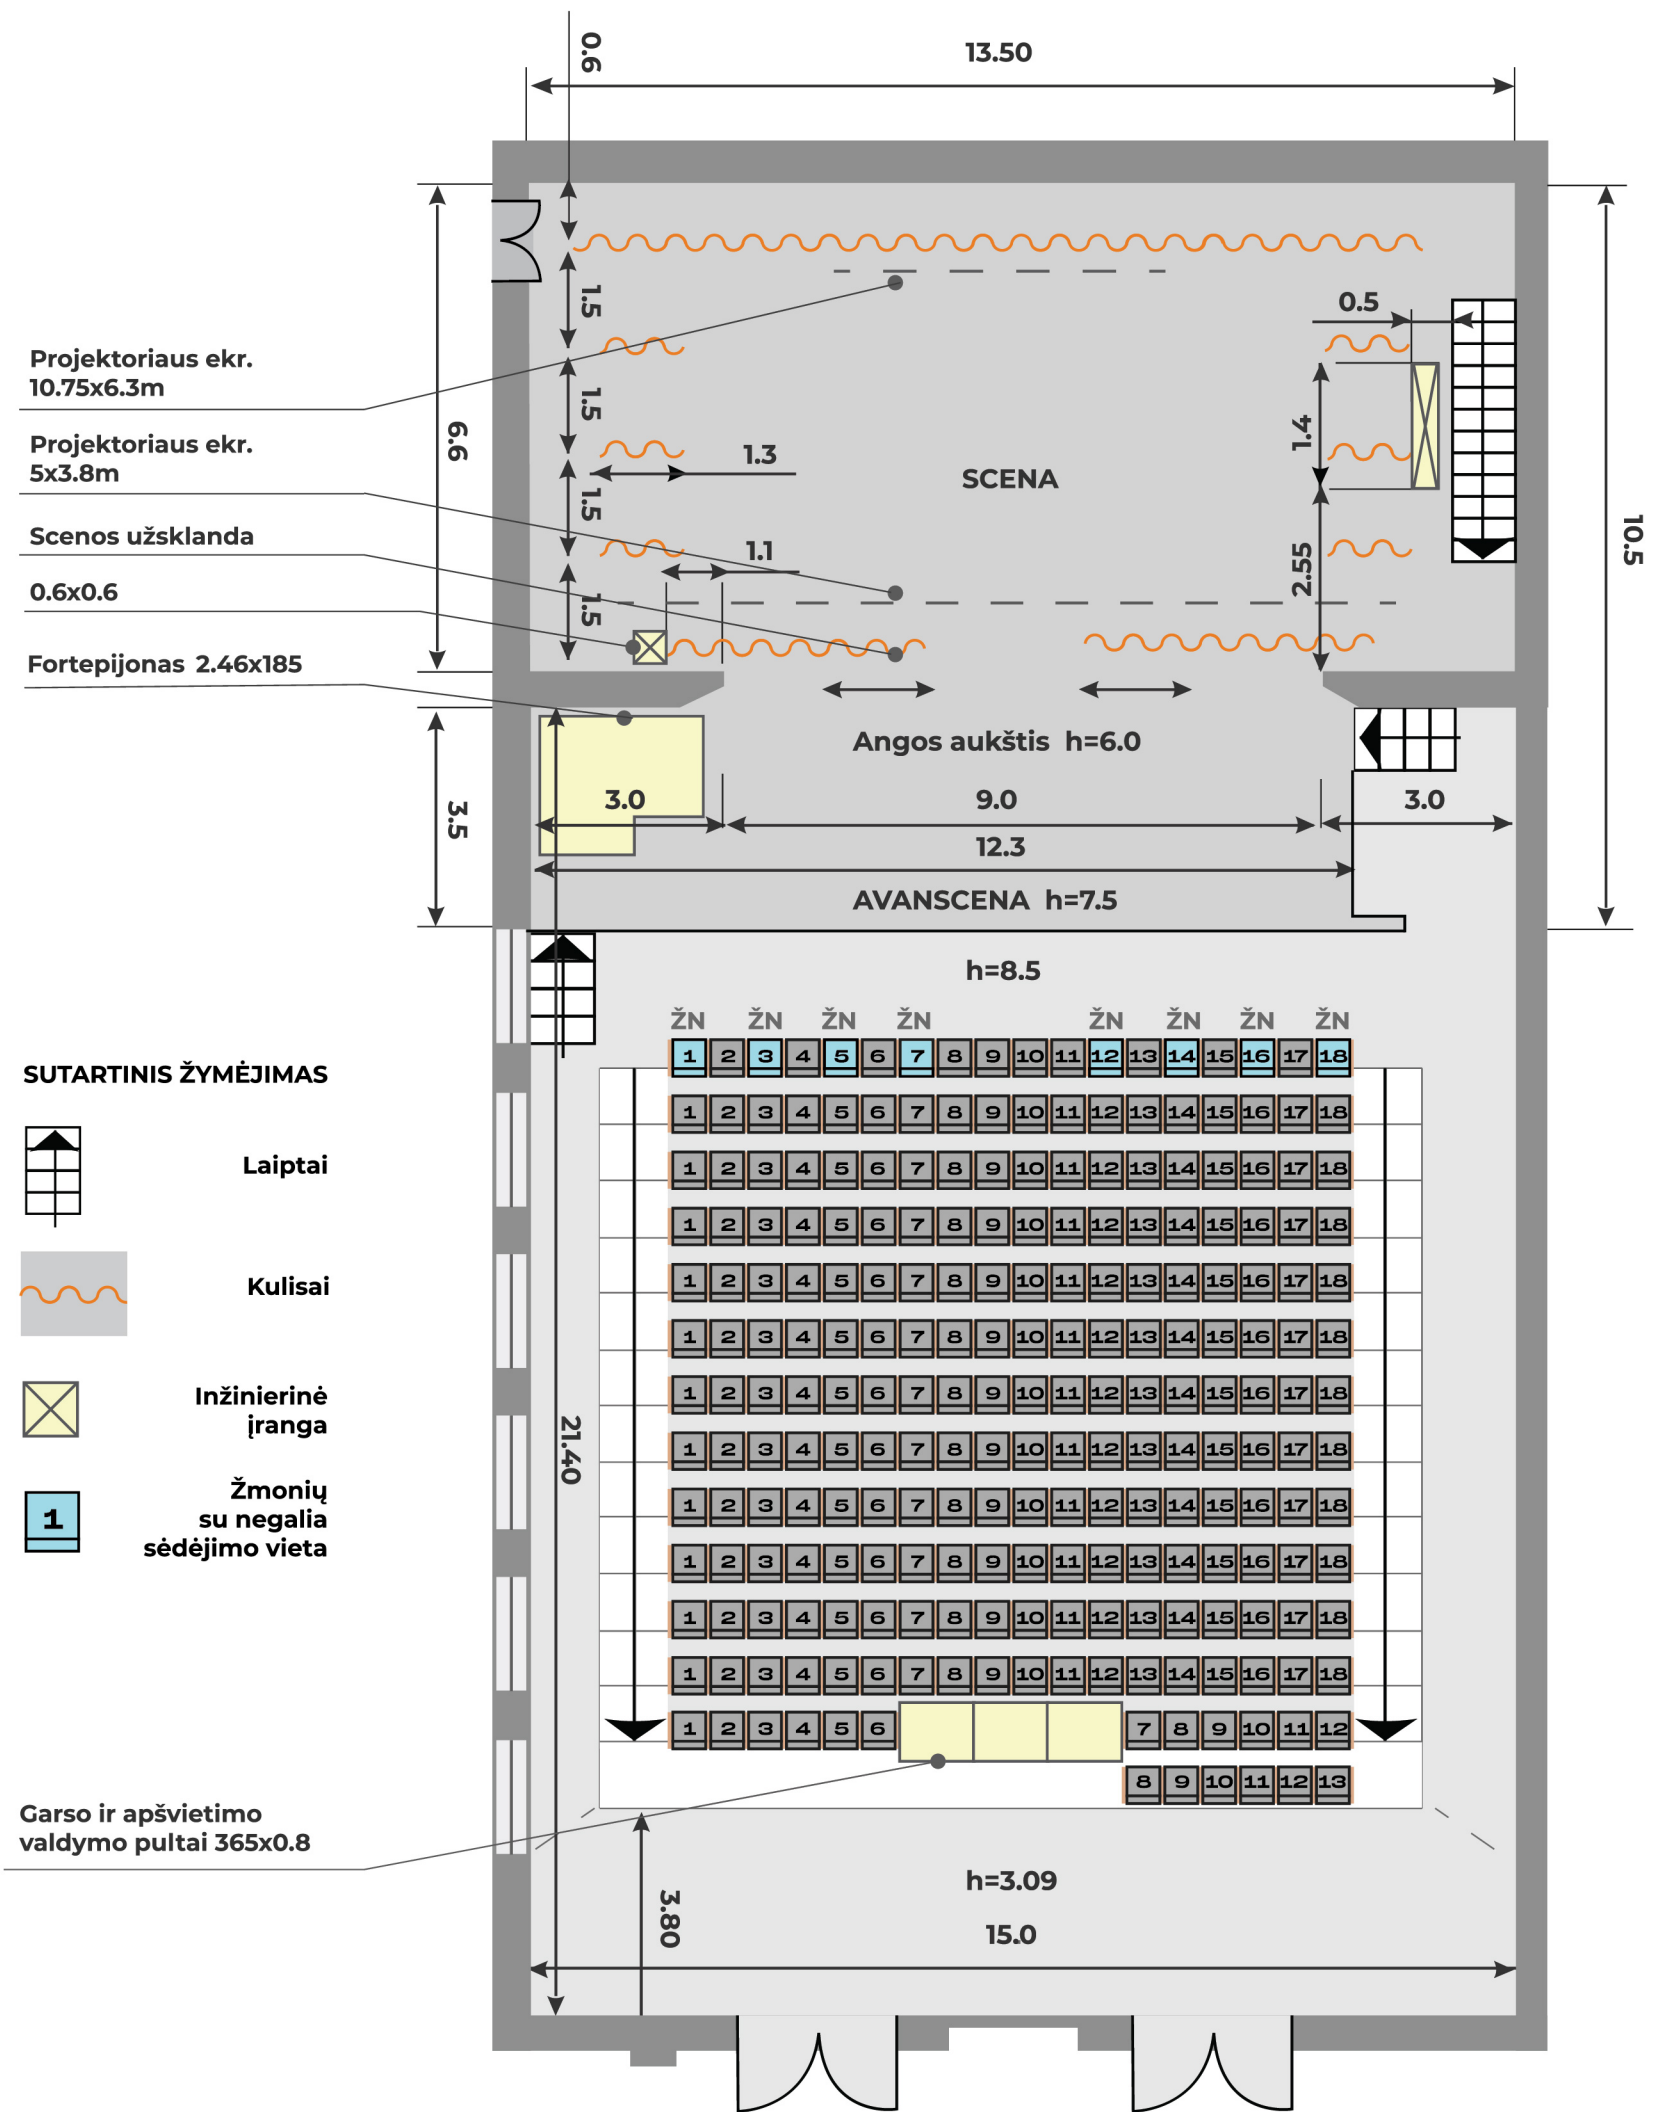

PLANO ESKIZAS

SUTARTINIS ŽYMĖJIMAS

-  Laiptai
-  Kulisai
-  Inžinierinė įranga
-  Žmonių su negalia sėdėjimo vieta

Garso ir apšvietimo valdymo pultai 365x0.8